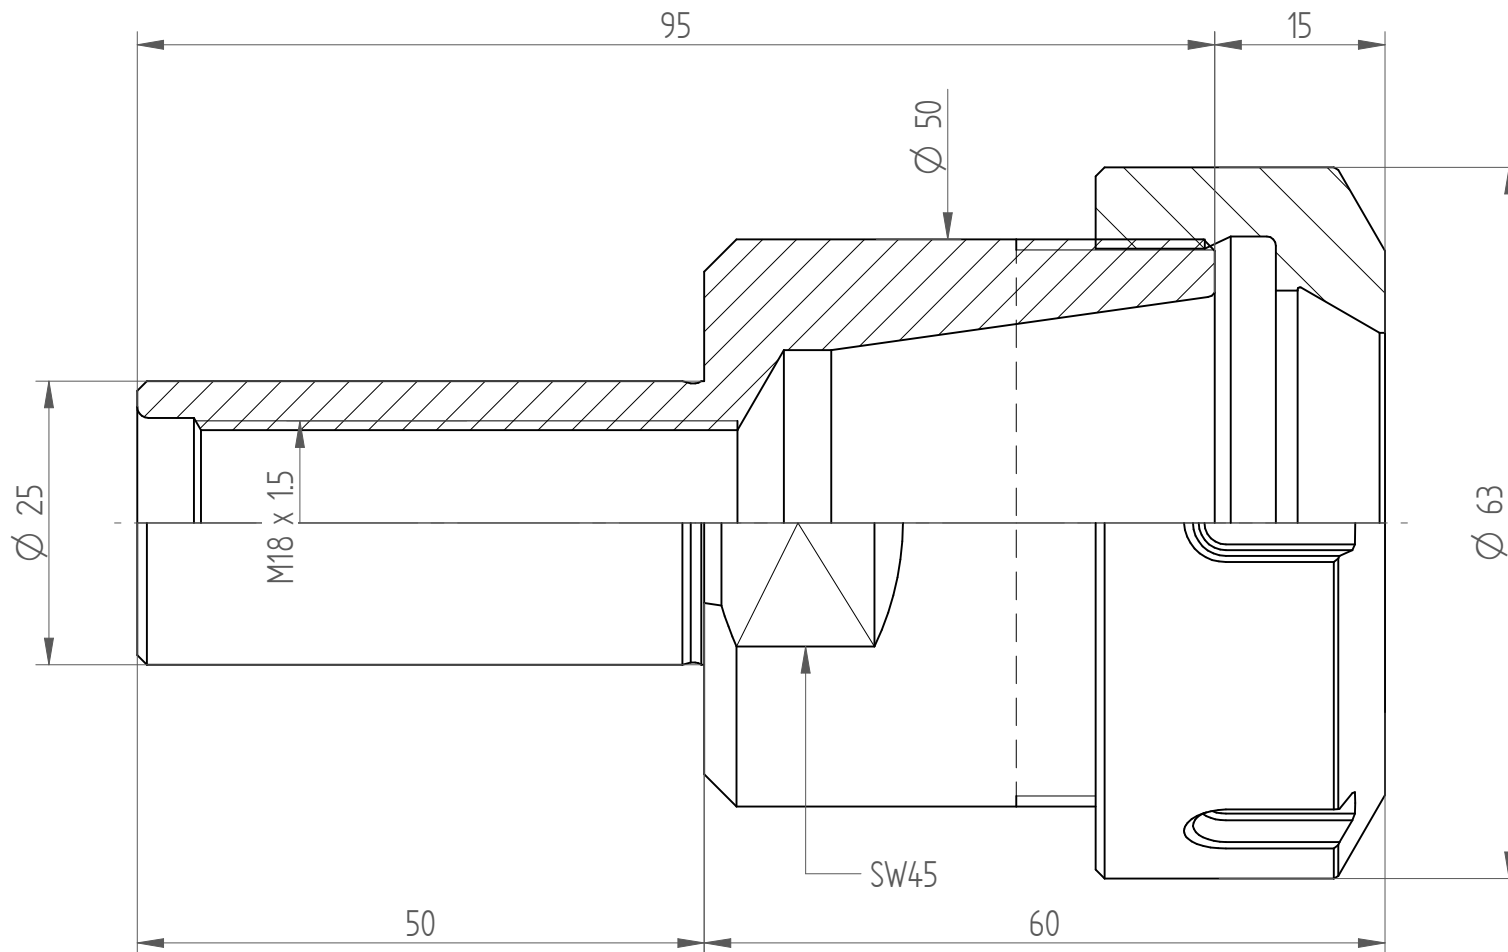

Swiss
Precision
Tools

REGO-FIX®

REGO-FIX AG
Obermattweg 60
4456 Tenniken / Switzerland

Phone +41 61 976 14 66
Fax +41 61 976 14 14
www.rego-fix.com

This is a non-controlled copy. All information given herein is subject to change without notice

The information given herein has been carefully checked and is believed to be correct. REGO-FIX, however, assumes no responsibility or liability for any errors, inaccuracies or omissions that may appear in this drawing

This document is subject to copyright laws. No part of this document may be reproduced or transmitted in any form or any means, electronic or mechanic, for any purpose, without the express written permission of REGO-FIX

Type : CYL25x050_ER40
Part No. : 262514020
Date : 09.02.2015
Scale : 1.5:1